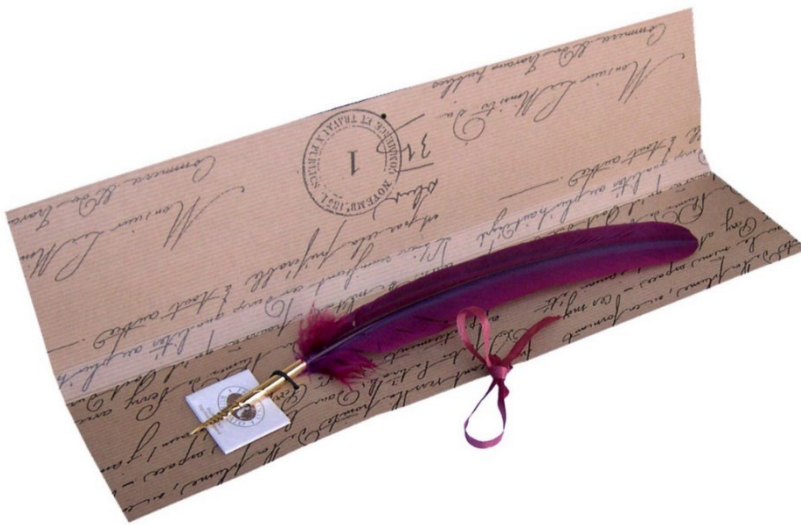

RU-1004-03 Gänsekiel bordeaux ca. 26 cm mit Metall - Vorderteil

RU-1004-04 Gänsekiel dunkelblau ca. 26 cm mit Metall - Vorderteil

RU-5306-00

Kalligraphie - Geschenkbox bestückt mit:
10 verschiedenen Schreibfedern
farbiger Federhalter mit Schreibfeder
2 Tinten zu je 10 ml

Kalligraphie - Übungsbuch
Kalligraphie - Schriftvorlagen
Geschenkbox 41 x 21 x 3 cm

Kalligraphie - Geschenksets mit Gänsekiel

Federhalter mit kleinem Federkiel und farbiger Tinte
Geschenkebox 20 x 5,5 x 2,5 cm

RU-1021-01	schwarz
RU-1021-03	bordeaux
RU-1021-04	blau

Kalligraphie - Geschenksets mit Putenkiel

RU-1017-01 Putenfeder schwarz mit Metallgriff als Federhalter, eingelegt in Geschenkkarton mit Schleifenverschluss, Feder und Band in gleicher Farbe
Geschenkkarton 38 x 8,5 x 1,5 cm